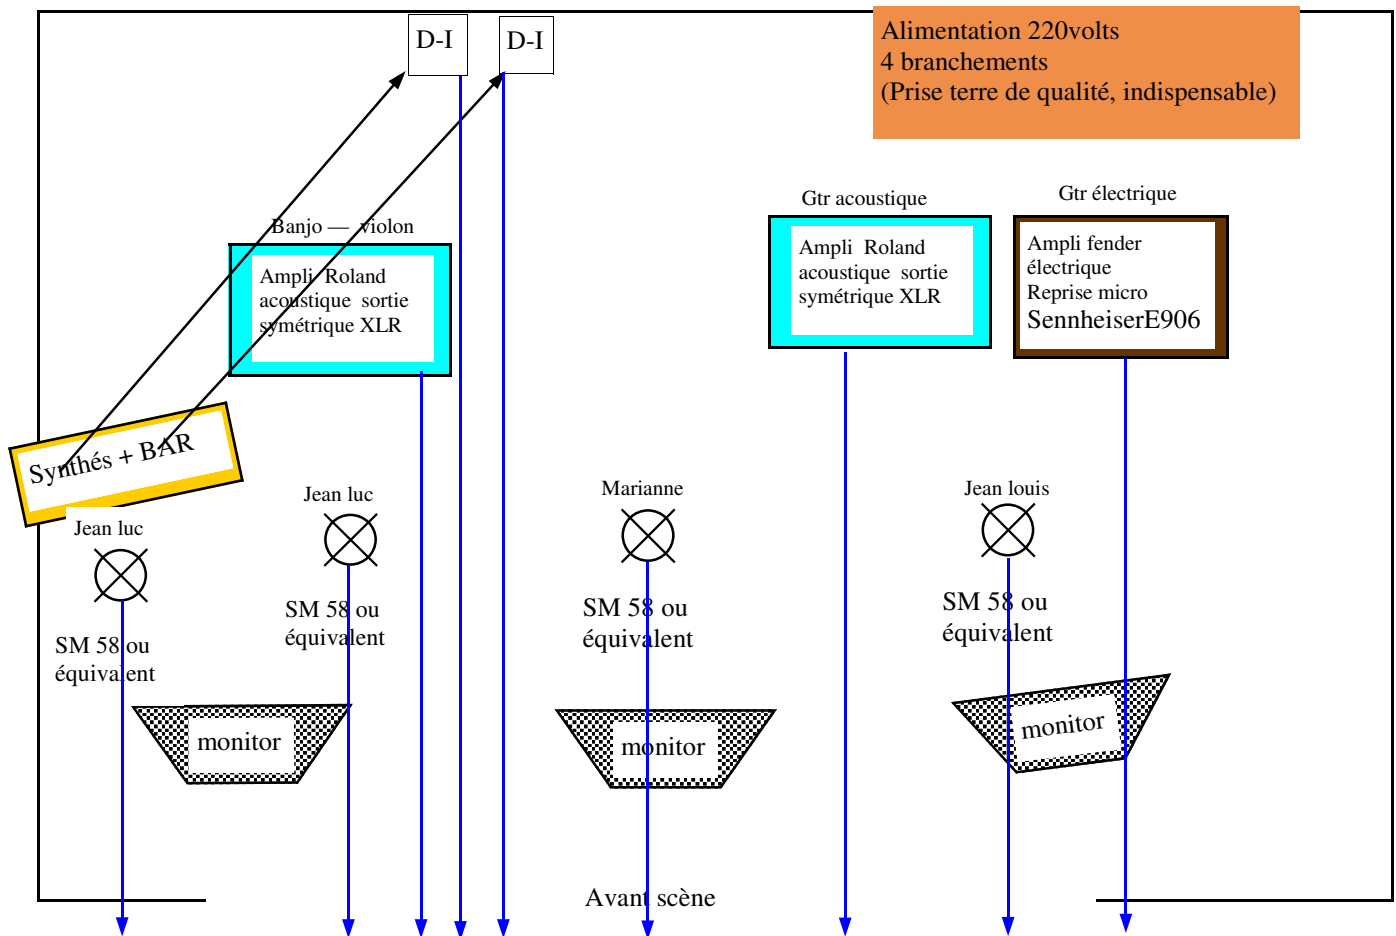

Elle et les Jean sonorisation — plan de scène

Dimensions minimum espace scénique :

4.50m en façade X 3.00m en profondeur

Matériel nécessaire : fourni

Son :

9 voix de console (+ une réverb)
3 retours (mixages indépendants)
3 DI
4 micros type SM 58 + pieds
Sennheiser E906
Amplification 1 KW

Éclairage : fourni

Pars 56